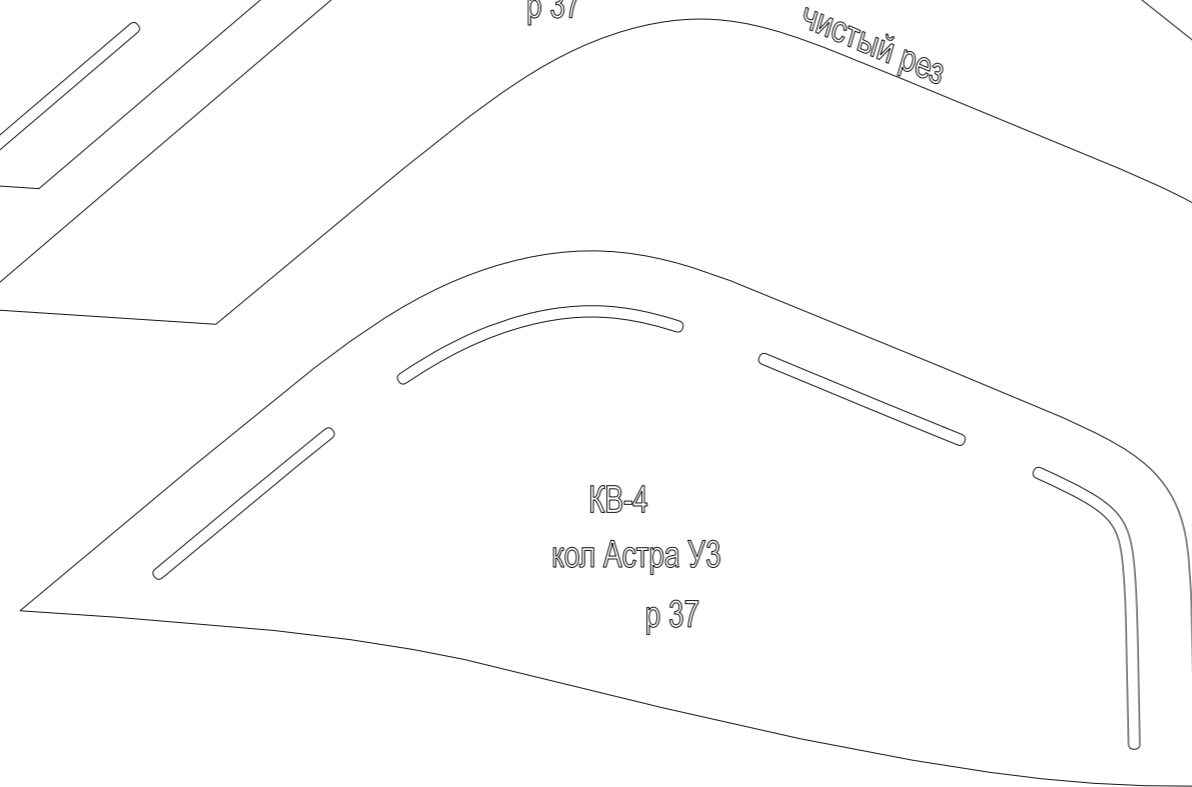

кол Астра У3 р 37
под С-249

Выворотка 2 мм

КП-4
кол Астра У3
р 37

строчка

КП-2
кол Астра У3
р 37

строчка

Т. ШОВ 2 мм

язык

КП-2
кол Астра У3
р 37

Т. ШОВ 2 мм

Тачный шов 4 мм

байка - 2
кол Астра У3
р 37

байка - 2
кол Астра У3
р 37

Тачный шов - 4

Крой Подклада

КП-2
кол Астра У3
р 37