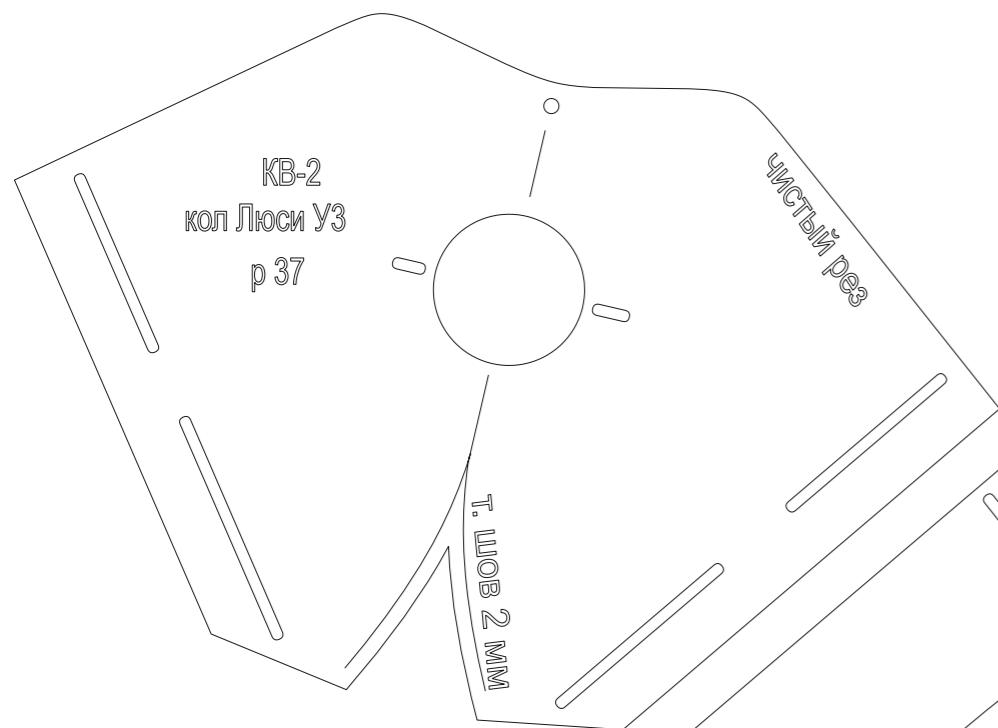

кол Астра У3 р 37
под С-249

Выворотка 2 мм

КП-4
кол Астра У3
р 37

строчка

КП-2
кол Астра У3
р 37

строчка

Т. ШОВ 2 мм

язык

КП-2
кол Астра У3
р 37

Т. ШОВ 2 мм

Тачный шов 4 мм

байка - 2
кол Астра У3
р 37

байка - 2
кол Астра У3
р 37

Тачный шов - 4

Крой Подклада

КП-2
кол Астра У3
р 37